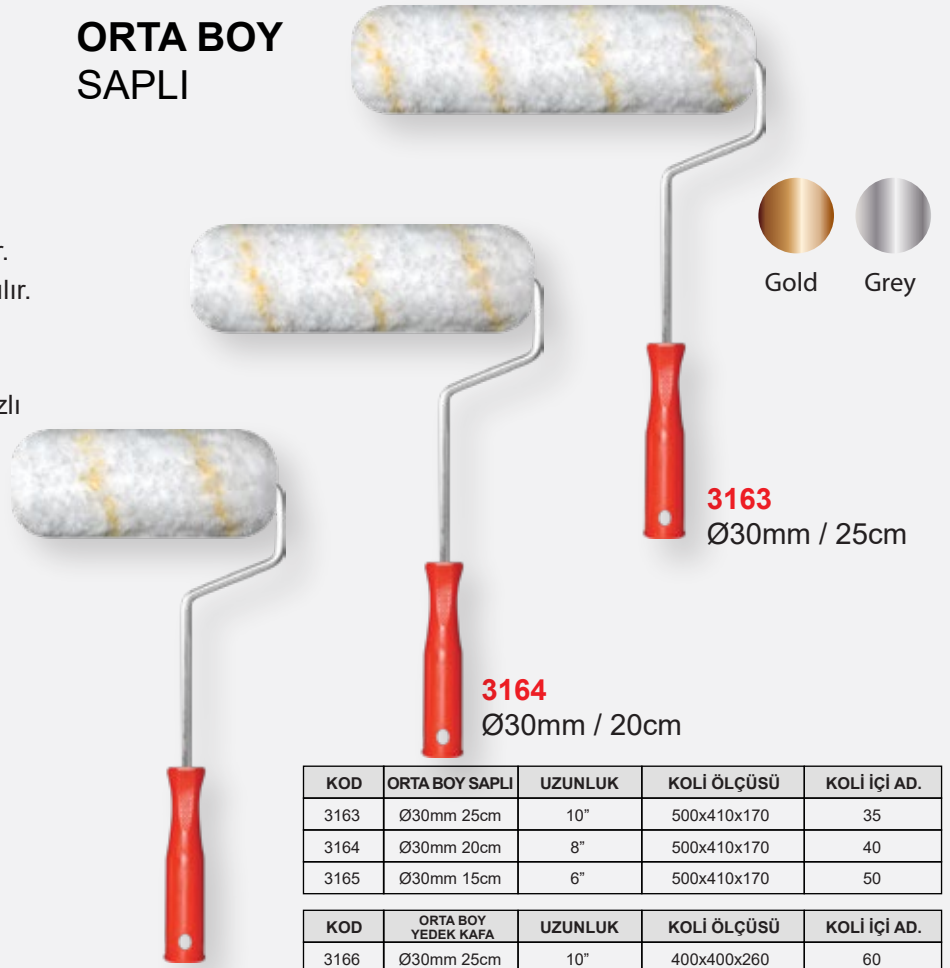

ORTA BOY SAPLI

3163
Ø30mm / 25cm

3164
Ø30mm / 20cm

3165
Ø30mm / 15cm

KOD	ORTA BOY SAPLI	UZUNLUK	KOLİ ÖLÇÜSÜ	KOLİ İÇİ AD.
3163	Ø30mm 25cm	10"	500x410x170	35
3164	Ø30mm 20cm	8"	500x410x170	40
3165	Ø30mm 15cm	6"	500x410x170	50

KOD	ORTA BOY YEDEK KAFA	UZUNLUK	KOLİ ÖLÇÜSÜ	KOLİ İÇİ AD.
3166	Ø30mm 25cm	10"	400x400x260	60
3167	Ø30mm 20cm	8"	400x400x260	75
3168	Ø30mm 15cm	6"	400x400x260	100

Silikon	Plastik	Akrilik	Yağlı	Vernikli	İç	Dış
✓	✓	✓	✓	✓	✓	✓